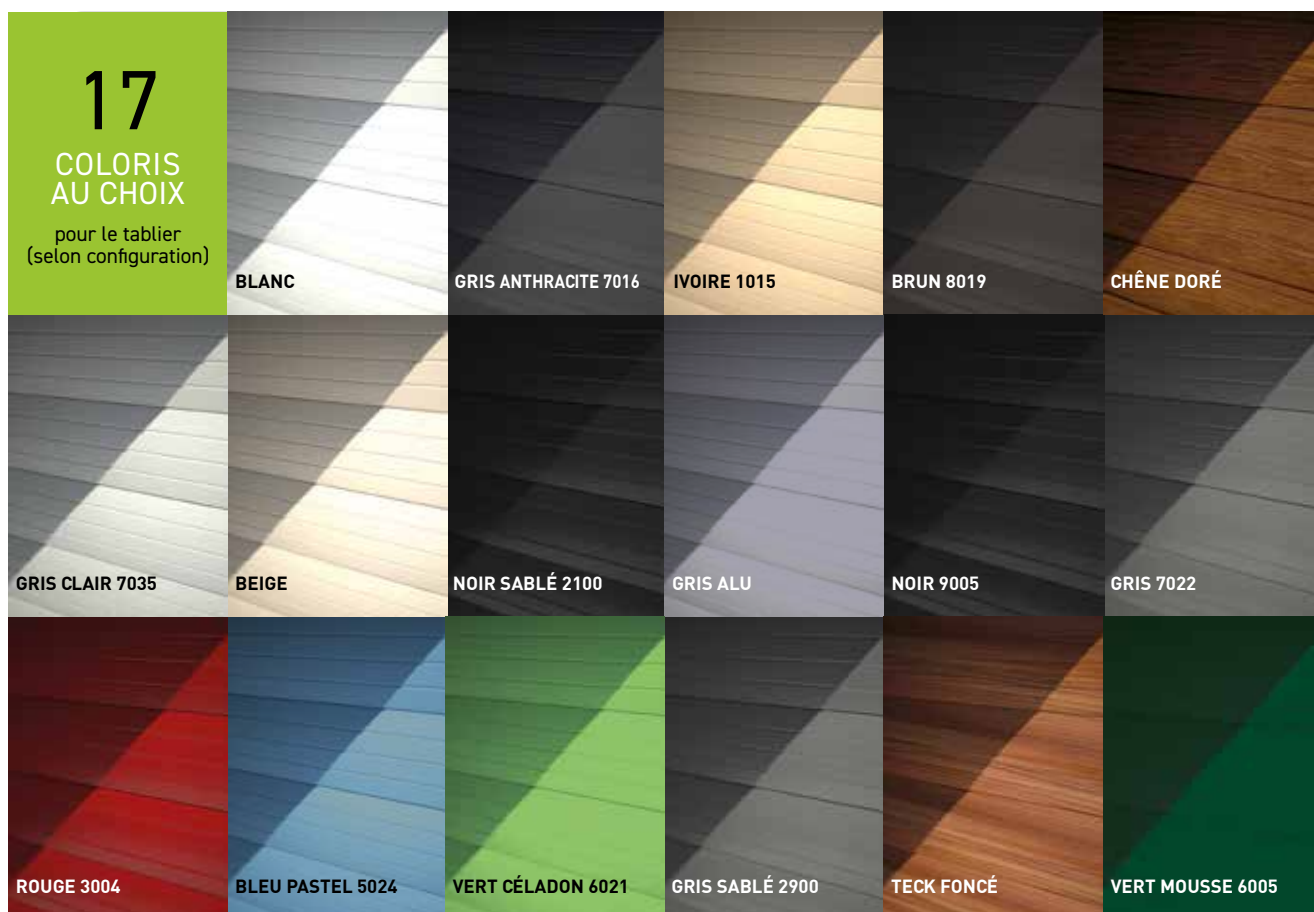

# QUEL DESIGN POUR VOS VOLETS ?

17

COLORIS  
AU CHOIX

pour le tablier  
(selon configuration)

BLANC

GRIS ANTHRACITE 7016

IVOIRE 1015

BRUN 8019