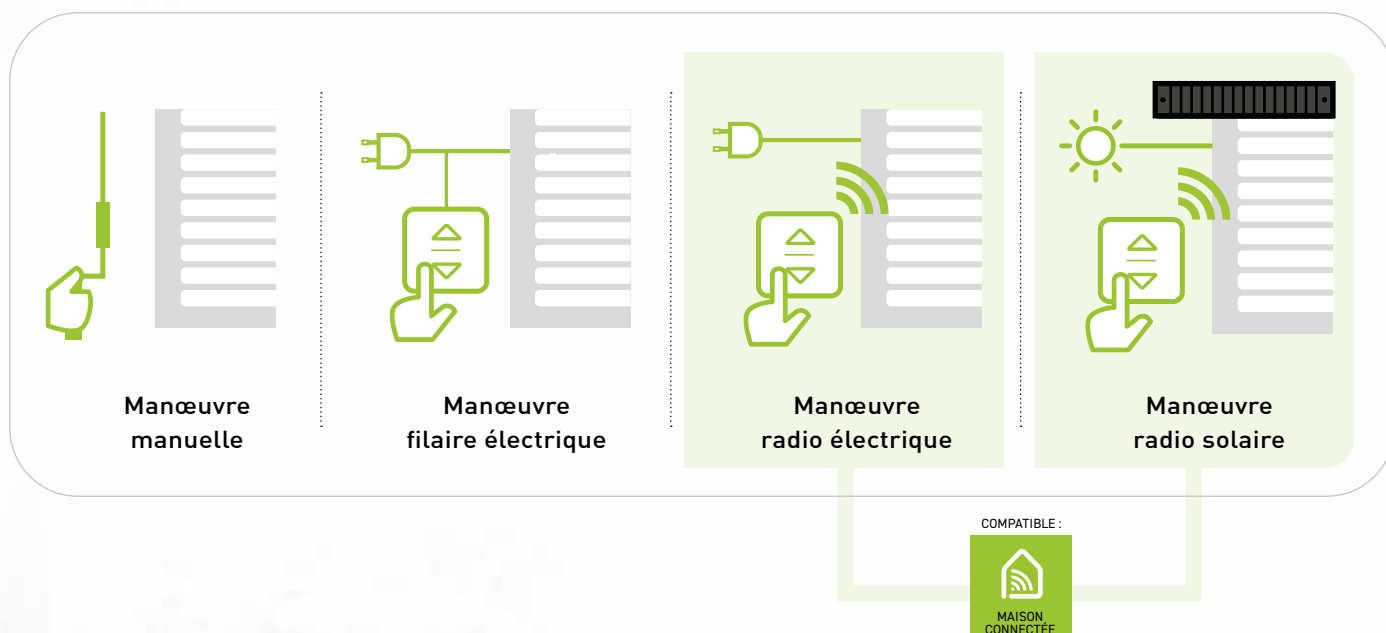

CHOISISSEZ LA MANŒUVRE ADAPTÉE À VOS BESOINS

LES AVANTAGES DES VOLETS CONNECTÉS

Grâce à l'installation d'une box domotique, d'une connexion internet et d'une application dédiée, vos volets s'inscrivent dans un écosystème intelligent. Ils pourront dialoguer avec un smartphone, une tablette, une enceinte connectée, des capteurs de température ou d'ensoleillement... Pour vous apporter toujours plus de confort et de sécurité en fonction de vos besoins.

Améliorez votre performance énergétique

Grâce à l'automatisation de vos volets, optimisez la performance globale de votre logement. En cas de fortes chaleurs, intempéries ou en fonction de l'orientation du soleil, vos volets s'ouvrent et se ferment automatiquement.

Renforcez votre sécurité

Vérifiez à tout moment sur votre smartphone que vos volets soient bien fermés même en étant loin de la maison. Partez l'esprit tranquille grâce à la simulation de présence et à l'association d'un système d'alarme performant.

Optimisez votre bien-être

Améliorez votre confort en optant pour des volets automatisés. Grâce aux applications domotiques, créez simplement des scénarios. Éteindre les lumières, fermer/ouvrir les volets ou déployer un store à distance est possible.

Pilotez vos volets à la voix

Prolongez votre expérience de la maison connectée avec le contrôle par la voix ! Tous nos volets roulants radios sont compatibles et s'adaptent à votre assistant vocal.

“ Alexa ouvre le volet du salon ”
“ Ok Google ferme le volet de la chambre ”