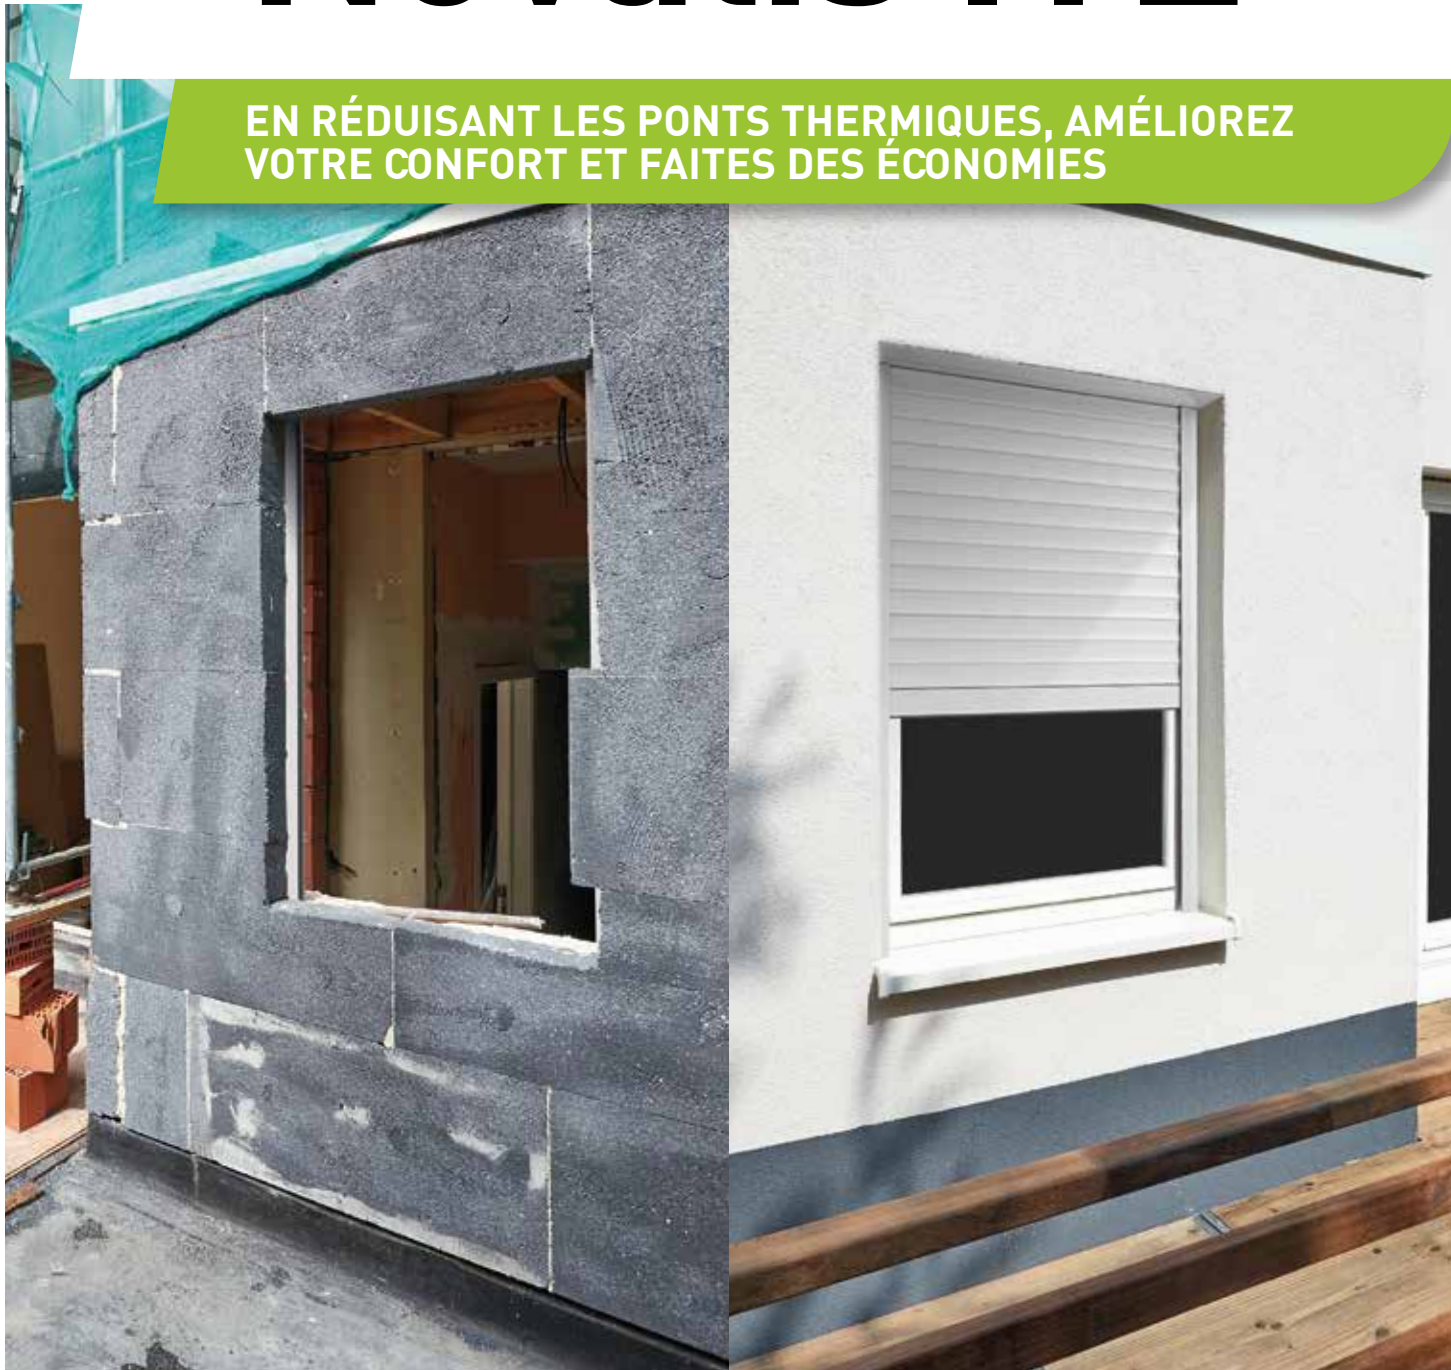

Novalis ITE

EN RÉDUISANT LES PONTS THERMIQUES, AMÉLIOREZ VOTRE CONFORT ET FAITES DES ÉCONOMIES

PATRIMOINE VALORISÉ

En optant pour un volet roulant ITE pour compléter vos travaux de rénovation énergétique, vous modernisez vos fermetures tout en valorisant votre habitat.