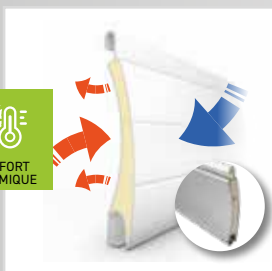

LA PLUS ROBUSTE

ADP HD (Aluminium Double Paroi Haute Densité)

Les lames ADP HD sont dotées d'une mousse polyuréthane haute densité (350 Kg/m^3) qui leur confère une robustesse accrue pour une meilleure résistance à l'effraction, aux projectiles et aux intempéries. L'atout durabilité de vos volets !

CONFORT THERMIQUE