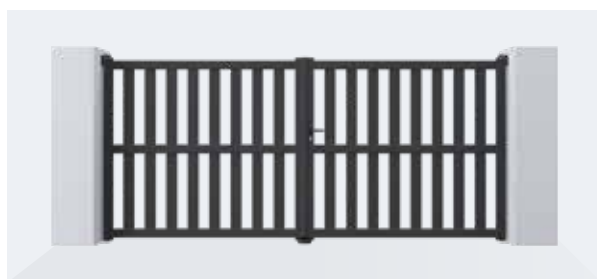

CARCASSONA - Lames ajourées 100 mm.