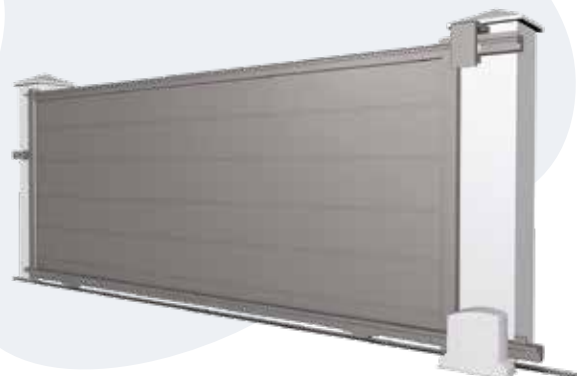

➔ Motorisation au sol

Piétons, cyclistes ou automobilistes, la motorisation pour portail coulissant offre une ouverture adaptée à votre quotidien.

- ➔ Ouverture partielle pour passage piéton
- ➔ Commande à distance
- ➔ Arrêt sur obstacle