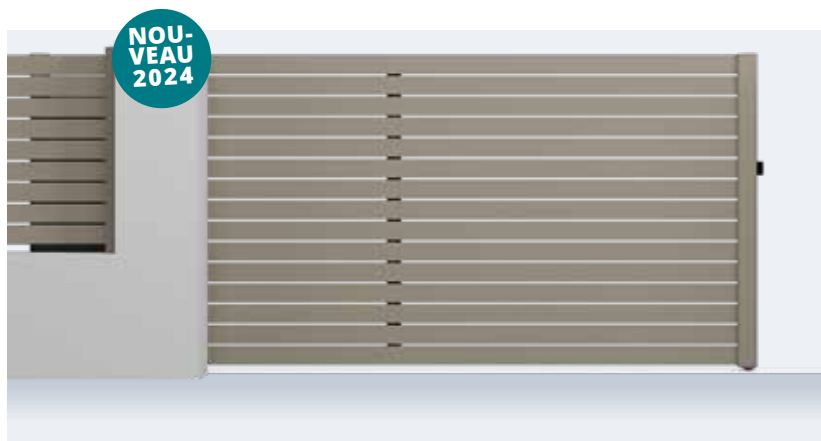

RENNA - Lames ajourées 100 mm espacées de 10mm.