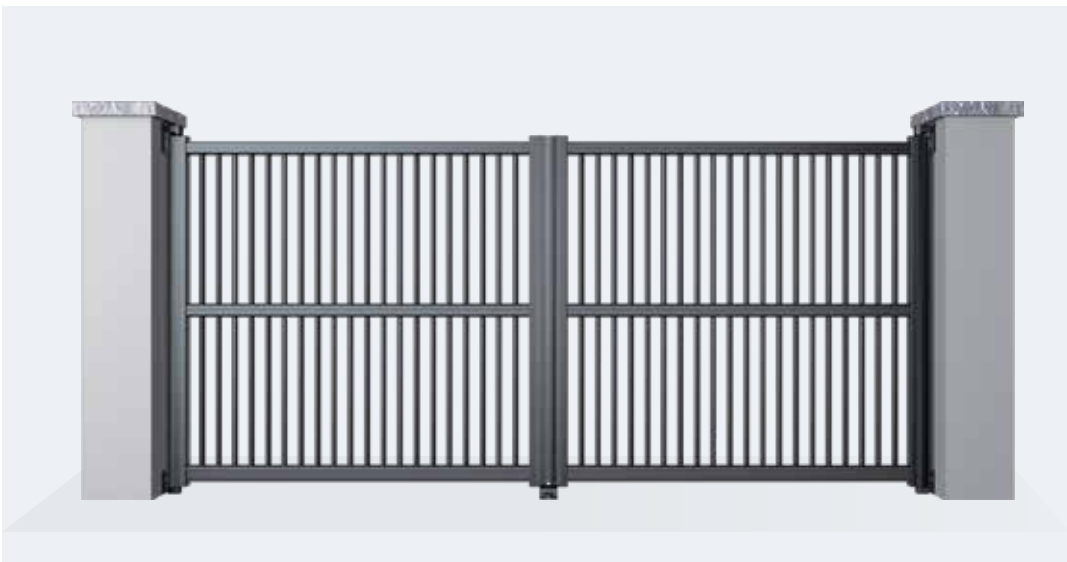

Traverse même forme pour portail 2 vantaux - Chapeau de gendarme ou Cintre

(1) Uniquement disponible pour portails battants 1 ou 2 vantaux.

LISBONNE - Portail battant, lames ajourées de 70mm. RAL 7016.

ST SERVIN - Portail battant, tubes de 25mm, option espacement réduit. RAL 7031.