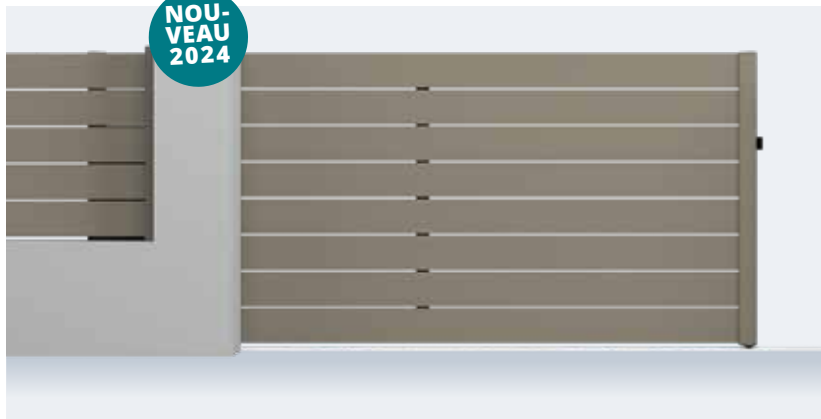

→ Tous nos motifs p. 102

KIEL - Lames pleines 150mm..

STENDAL - Lames brise-vent brise-vue 125 mm.

OLFEN - Lames pleines 300mm.

MODÈLES AJOURÉS

ZENNA - Lames ajourées 200mm espacées de 10mm.

UNNA - Lames ajourées 200mm espacées de 25 mm.