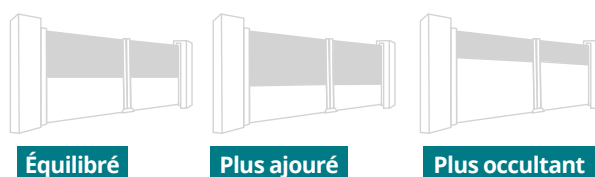

3 ➤ Choisissez la répartition de votre remplissage.