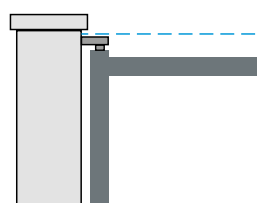

4 HAUTEUR À OPTIMISER

Gond classique