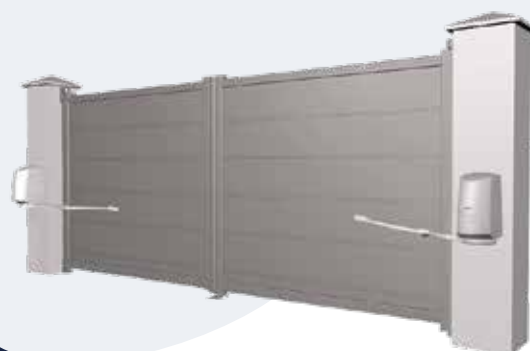

➔ Motorisation bras articulés

Ouvrir son portail depuis sa voiture sans attendre sur la chaussée ou accueillir un visiteur depuis son intérieur, le confort c'est ça !

- ➔ Bras articulés
- ➔ Commande à distance
- ➔ Arrêt sur obstacle