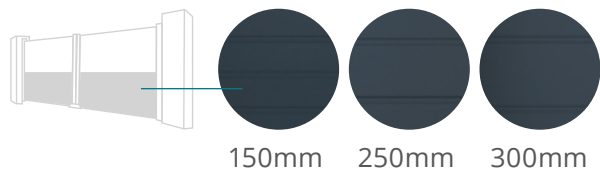

Lames brise-vent brise-vue 125 mm.

RENNA DUO

Lames ajourées 100mm espacées de 10mm.

NOU-VEAU 2024

ZENNA DUO

Lames ajourées 200mm espacées de 10mm.

NOU-VEAU 2024

2 ➤ Choisissez votre soubassement plein.