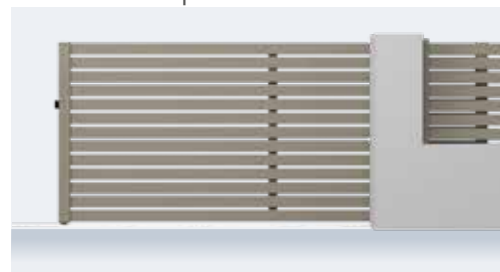

TANNA - Lames ajourées 100mm espacées de 25 mm.