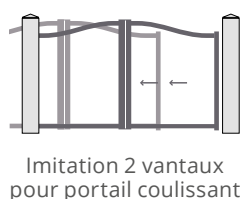

- **Choisissez** votre soubassement et votre modèle.
- Retrouvez toutes nos couleurs *p. 100*.

S O U B A S S E M E N T

 1/3	 2/3
Lames HORIZONTALES ou lames VERTICALES (75 ou 150⁽¹⁾ mm)	Lames HORIZONTALES ou lames VERTICALES (75 ou 150⁽¹⁾ mm)

R E M P L I S S A G E S

		Lames VERTICALES 70 ou 100 mm	Tubes de 25 mm	Tubes et Pointes	Lames VERTICALES 70 ou 100 mm	Tubes de 25 mm
Droit		CAPITOLE	BILBAO	ST MARIN	OSLO	SOFIA
Chapeau de gendarme		WILSON	PALMA	MEXICO	HELSINKI	MONTANA
Chapeau de gendarme inversé		DUPUY	TÉNÉRIFE	ACAPULCO	MALMO	SILVEN
Cintre		HÉRACLÈS	MALAGA	CUBA	BERGEN	VARNA
Cintre inversé		ESQUIROL	GÉRONE	NASSAU	RIBE	BIALA
Oblique⁽²⁾		TRINITÉ	LÉRIDA	SALVADOR	VIBORG	VIDIN
Oblique inversé⁽²⁾		MARENGO	PAMPELUNE	LIMA	ARHUS	BOURGAS

➤ Les remplissages standards

➤ Les options et les pointes

(1) Uniquement disponible pour les modèles Capitole et Oslo.
(2) Uniquement disponibles pour portails battants 1 ou 2 vantaux.
(3) Uniquement pour modèles à tubes.