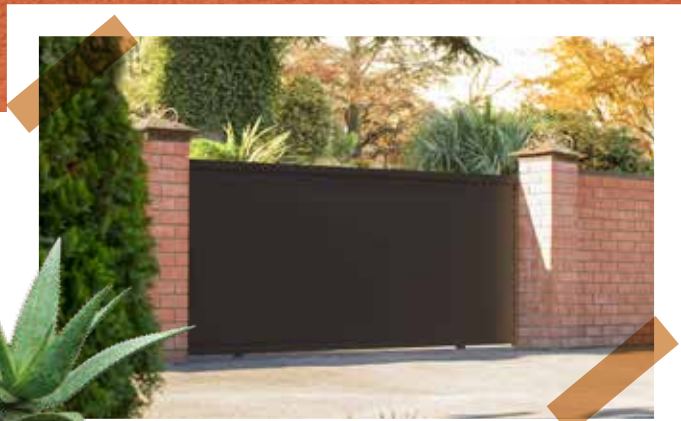

Terracotta l'esprit du sud

Couleur des contrées chaudes et des paysages exotiques, la teinte terracotta s'invite au jardin. Ce retour à la terre cuite, profondément chaleureuse est une invitation au voyage.