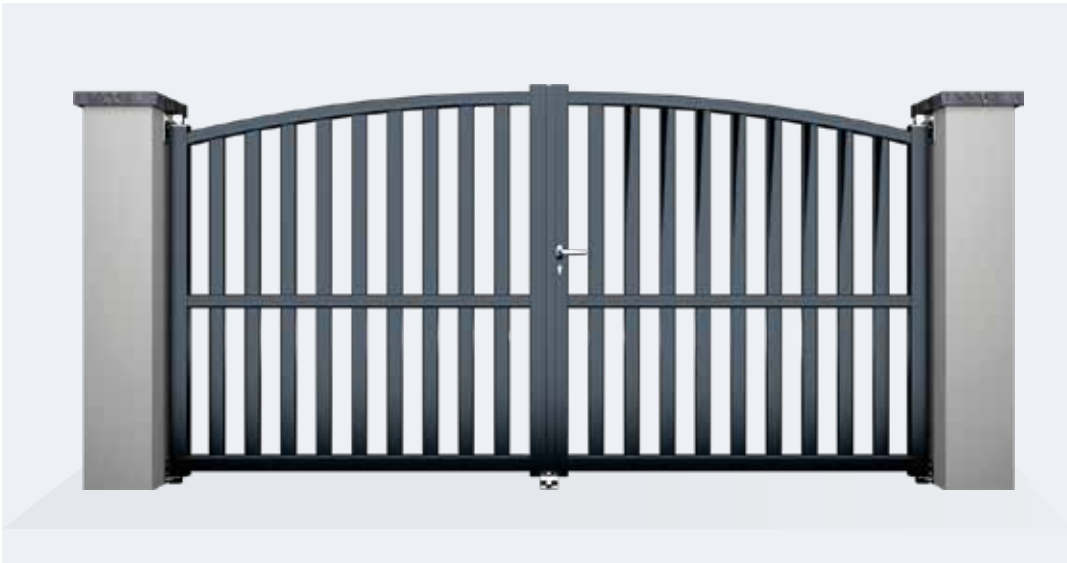

➤ Les remplissages standards

Lames verticales 70 mm ou 100 mm

Lames de 70 mm et tubes de 25 mm

Tubes de 25 mm

➤ Les options

Espace réduit

Espacement réduit par rajout de tubes dans le soubassement

Imitation 2 vantaux pour portail coulissant

Traverse même forme pour portail 2 vantaux - Chapeau de gendarme ou Cintre

(1) Uniquement disponible pour portails battants 1 ou 2 vantaux.

LISBONNE - Portail battant, lames ajourées de 70mm. RAL 7016.

ST SERVIN - Portail battant, tubes de 25mm, option espacement réduit. RAL 7031.