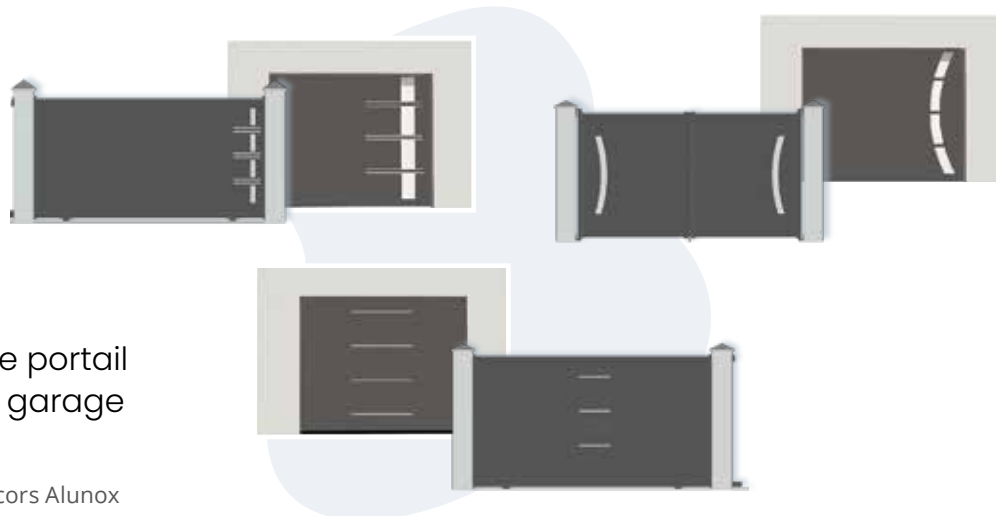

➤ **Coordonnez** votre portail et votre porte de garage sectionnelle.

Uniquement pour les Décors Alunox ASIA, COURBE et LINE.

➔ Tous nos coloris p. 100