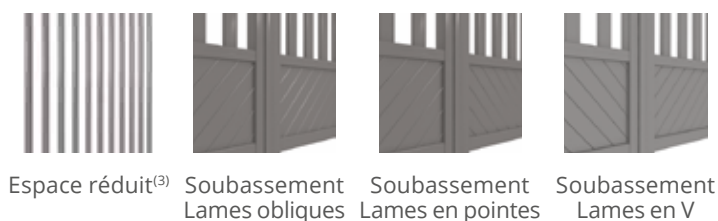

S O U B A S S E M E N T

 1/3	 2/3
Lames HORIZONTALES ou lames VERTICALES (75 ou 150 ⁽¹⁾ mm)	Lames HORIZONTALES ou lames VERTICALES (75 ou 150 ⁽¹⁾ mm)

R E M P L I S S A G E S

		Lames VERTICALES 70 ou 100 mm	Tubes de 25 mm	Tubes et Pointes	Lames VERTICALES 70 ou 100 mm	Tubes de 25 mm
Droit		CAPITOLE	BILBAO	ST MARIN	OSLO	SOFIA
Chapeau de gendarme		WILSON	PALMA	MEXICO	HELSINKI	MONTANA
Chapeau de gendarme inversé		DUPUY	TÉNÉRIFE	ACAPULCO	MALMO	SILVEN
Cintre		HÉRACLÈS	MALAGA	CUBA	BERGEN	VARNA
Cintre inversé		ESQUIROL	GÉRONE	NASSAU	RIBE	BIALA
Oblique⁽²⁾		TRINITÉ	LÉRIDA	SALVADOR	VIBORG	VIDIN
Oblique inversé⁽²⁾		MARENGO	PAMPELUNE	LIMA	ARHUS	BOURGAS

➤ Les remplissages standards

➤ Les options et les pointes

(1) Uniquement disponible pour les modèles Capitole et Oslo.
 (2) Uniquement disponibles pour portails battants 1 ou 2 vantaux.
 (3) Uniquement pour modèles à tubes.