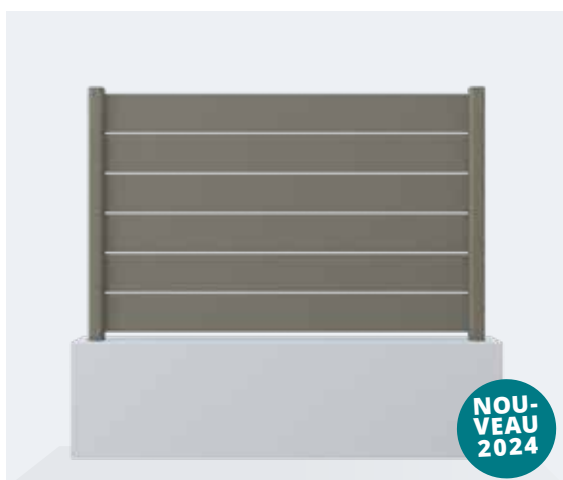

TANNA

Lames ajourées 100mm
espacées de 25 mm.
RAL 7016.

ZENNA - Lames ajourées 200mm
espacées de 10mm.