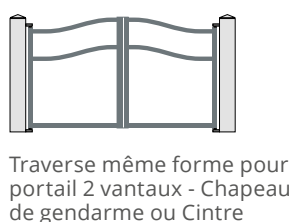

- **Choisissez** votre soubassement et votre modèle.
- Retrouvez toutes nos couleurs *p. 100*.

S O U B A S S E M E N T

 1/3	 2/3
Lames HORIZONTALES ou lames VERTICALES (75 ou 150⁽¹⁾ mm)	Lames HORIZONTALES ou lames VERTICALES (75 ou 150⁽¹⁾ mm)

R E M P L I S S A G E S

		Lames VERTICALES 70 ou 100 mm	Tubes de 25 mm	Tubes et Pointes	Lames VERTICALES 70 ou 100 mm	Tubes de 25 mm
Droit		CAPITOLE	BILBAO	ST MARIN	OSLO	SOFIA
Chapeau de gendarme		WILSON	PALMA	MEXICO	HELSINKI	MONTANA
Chapeau de gendarme inversé		DUPUY	TÉNÉRIFE	ACAPULCO	MALMO	SILVEN
Cintre		HÉRACLÈS	MALAGA	CUBA	BERGEN	VARNA
Cintre inversé		ESQUIROL	GÉRONE	NASSAU	RIBE	BIALA
Oblique⁽²⁾		TRINITÉ	LÉRIDA	SALVADOR	VIBORG	VIDIN
Oblique inversé⁽²⁾		MARENGO	PAMPELUNE	LIMA	ARHUS	BOURGAS

➤ Les remplissages standards

➤ Les options et les pointes

(1) Uniquement disponible pour les modèles Capitole et Oslo.
(2) Uniquement disponibles pour portails battants 1 ou 2 vantaux.
(3) Uniquement pour modèles à tubes.